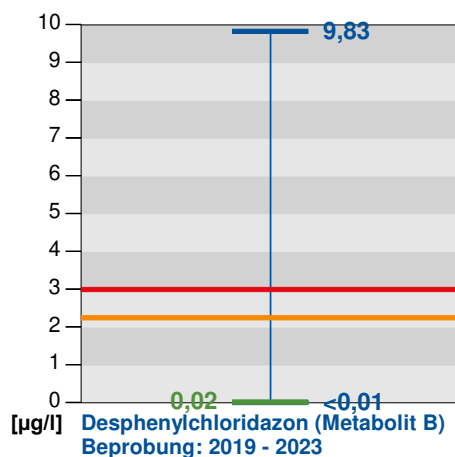

HB GLASHUETTE ILLMensee, 0048/571-0

rot = Schwellenwert nach GrvV bzw. GW nach TrinkwV
orange = Warnwert (75% des SW bzw. WW der LUBW)

blau = Landesweite Extremwerte
grün = Messstellenmedianwert