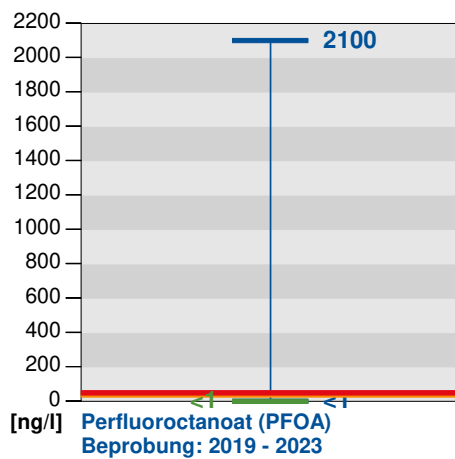

HB GLASHUETTE ILLMensee, 0048/571-0

rot = Schwellenwert nach GrvV bzw. GW nach TrinkwV
orange = Warnwert (75% des SW bzw. WW der LUBW)

blau = Landesweite Extremwerte
grün = Messstellenmedianwert