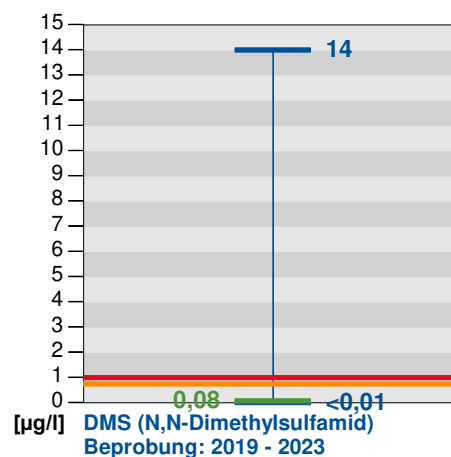

HB GLASHUETTE ILLMensee, 0048/571-0

rot = Schwellenwert nach GrvV bzw. GW nach TrinkwV
orange = Warnwert (75% des SW bzw. WW der LUBW)

blau = Landesweite Extremwerte
grün = Messstellenmedianwert