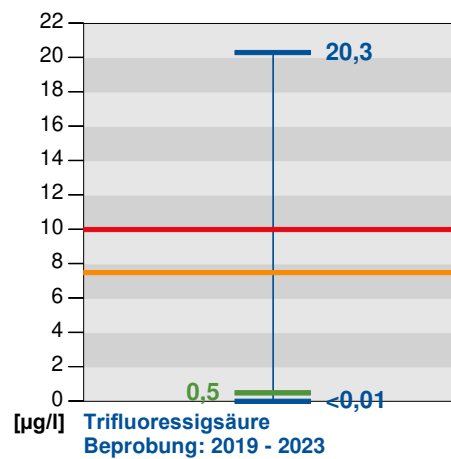

HB GLASHUETTE ILLMensee, 0048/571-0

rot = Schwellenwert nach GrvV bzw. GW nach TrinkwV
orange = Warnwert (75% des SW bzw. WW der LUBW)

blau = Landesweite Extremwerte
grün = Messstellenmedianwert