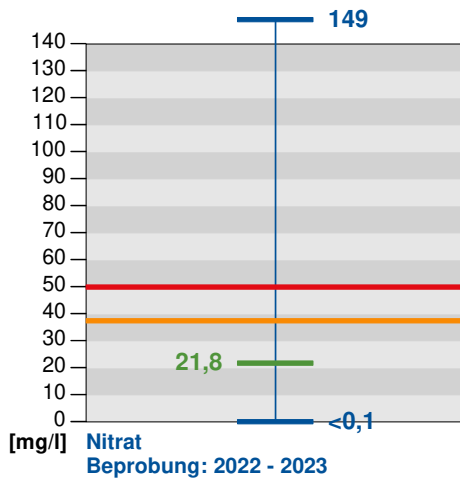

HB GLASHUETTE ILLMensee, 0048/571-0

rot = Schwellenwert nach GrvV bzw. GW nach TrinkwV
orange = Warnwert (75% des SW bzw. WW der LUBW)

blau = Landesweite Extremwerte
grün = Messstellenmedianwert