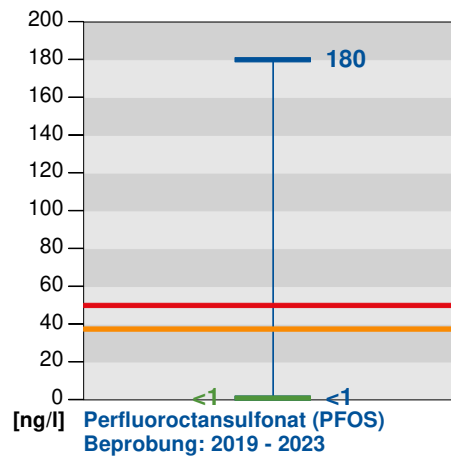

HB GLASHUETTE ILLMensee, 0048/571-0

rot = Schwellenwert nach GrvV bzw. GW nach TrinkwV
orange = Warnwert (75% des SW bzw. WW der LUBW)

blau = Landesweite Extremwerte
grün = Messstellenmedianwert