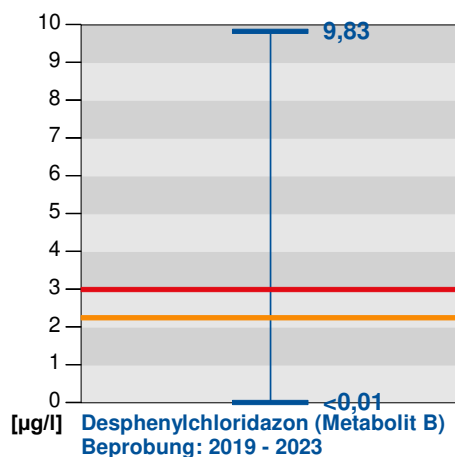

QF Neubrunn , 0001/571-7

rot = Schwellenwert nach GrwV bzw. GW nach TrinkwV
orange = Warnwert (75% des SW bzw. WW der LUBW)

blau = Landesweite Extremwerte
grün = Messstellenmedianwert