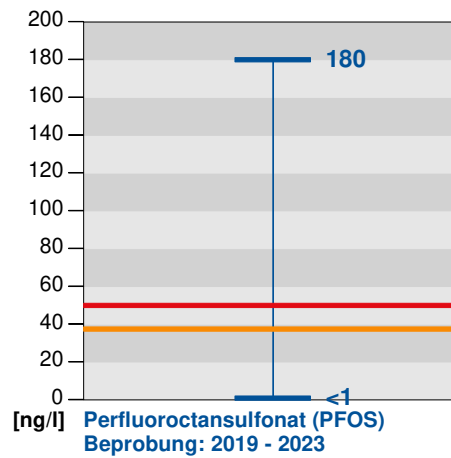

QF Neubrunn , 0001/571-7

rot = Schwellenwert nach GrwV bzw. GW nach TrinkwV
orange = Warnwert (75% des SW bzw. WW der LUBW)

blau = Landesweite Extremwerte
grün = Messstellenmedianwert