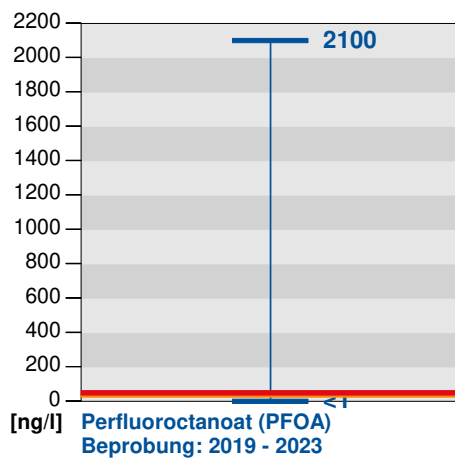

QF Neubrunn , 0001/571-7

rot = Schwellenwert nach GrwV bzw. GW nach TrinkwV
orange = Warnwert (75% des SW bzw. WW der LUBW)

blau = Landesweite Extremwerte
grün = Messstellenmedianwert