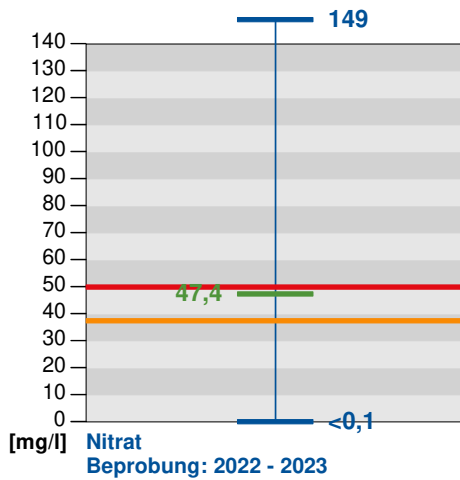

QF Neubrunn , 0001/571-7

rot = Schwellenwert nach GrwV bzw. GW nach TrinkwV
orange = Warnwert (75% des SW bzw. WW der LUBW)

blau = Landesweite Extremwerte
grün = Messstellenmedianwert