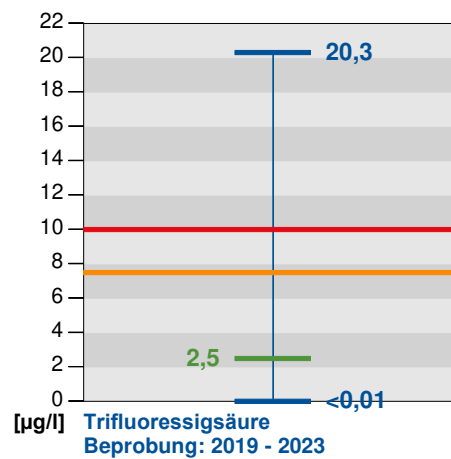

QF Neubrunn , 0001/571-7

rot = Schwellenwert nach GrwV bzw. GW nach TrinkwV
orange = Warnwert (75% des SW bzw. WW der LUBW)

blau = Landesweite Extremwerte
grün = Messstellenmedianwert