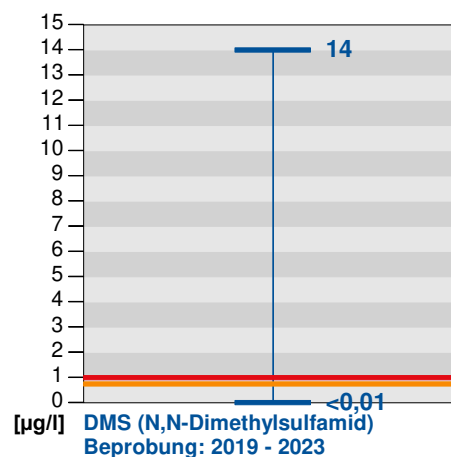

QF Neubrunn , 0001/571-7

rot = Schwellenwert nach GrwV bzw. GW nach TrinkwV
orange = Warnwert (75% des SW bzw. WW der LUBW)

blau = Landesweite Extremwerte
grün = Messstellenmedianwert